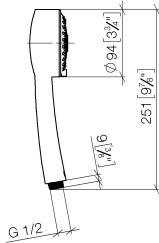

28 002 978

- A tre regolazioni: COMPACT RAIN, COMPACT SOFT FLOW, COMPACT AQUAPRESSURE FLOW, portata max. 9 l/min (a 3 bar)
- con sistema anticalcare
- Soffione Ø 95mm
- ingresso 1/2"

Sistema di sicurezza antiriflusso.

28 002 978

mm [inches]

Diagramma di portata

Certificati

LGA_18610.

28 002 978

Parts for other
finishes can be found
here: Cromato

Elenco delle parti di ricambio

N.	Codice articolo	Denominazione	Quantità necessaria	Tempo di produzione
1	09 21 02 115 90	calotta	1	2
2	09 23 01 039 90	setaccio	1	2
3	09 23 01 077 90	limitatore di portata	1	2
4	04 12 11 071 00 90	doccia	1	2
5	09 30 09 022 90	chiave	1	2