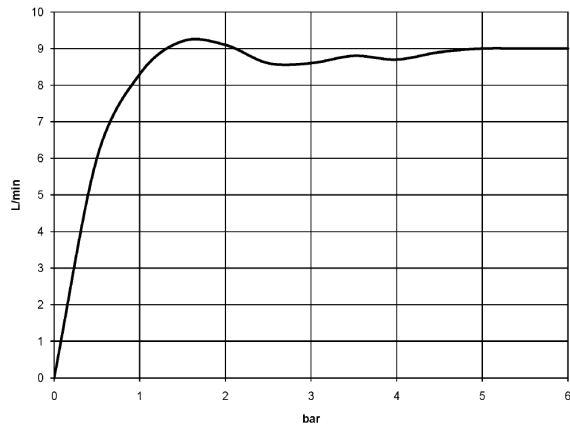

28 002 978

mm [inches]

Diagramma di portata

Certificati

LGA_18610.

28 002 978

Parts for other
finishes can be found
here: Cromato

Elenco delle parti di ricambio

N.	Codice articolo	Denominazione	Quantità necessaria	Tempo di produzione
1	09 21 02 115 90	calotta	1	2
2	09 23 01 039 90	setaccio	1	2
3	09 23 01 077 90	limitatore di portata	1	2
4	04 12 11 071 00 90	doccia	1	2
5	09 30 09 022 90	chiave	1	2