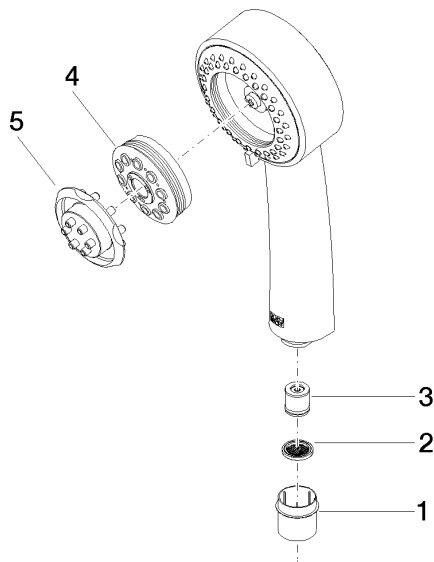

28 002 978

- A tre regolazioni: COMPACT RAIN, COMPACT SOFT FLOW, COMPACT AQUAPRESSURE FLOW, portata max. 9 l/min (a 3 bar)
- con sistema anticalcare
- Soffione Ø 95mm
- ingresso 1/2"

Sistema di sicurezza antiriflusso.

28 002 978

mm [inches]

Diagramma di portata

Certificati

LGA_18610.

28 002 978

Parts for other
finishes can be found
here: Cromato

Elenco delle parti di ricambio

N.	Codice articolo	Denominazione	Quantità necessaria	Tempo di produzione
1	09 21 02 115 90	calotta	1	2
2	09 23 01 039 90	setaccio	1	2
3	09 23 01 077 90	limitatore di portata	1	2
4	04 12 11 071 00 90	doccia	1	2
5	09 30 09 022 90	chiave	1	2